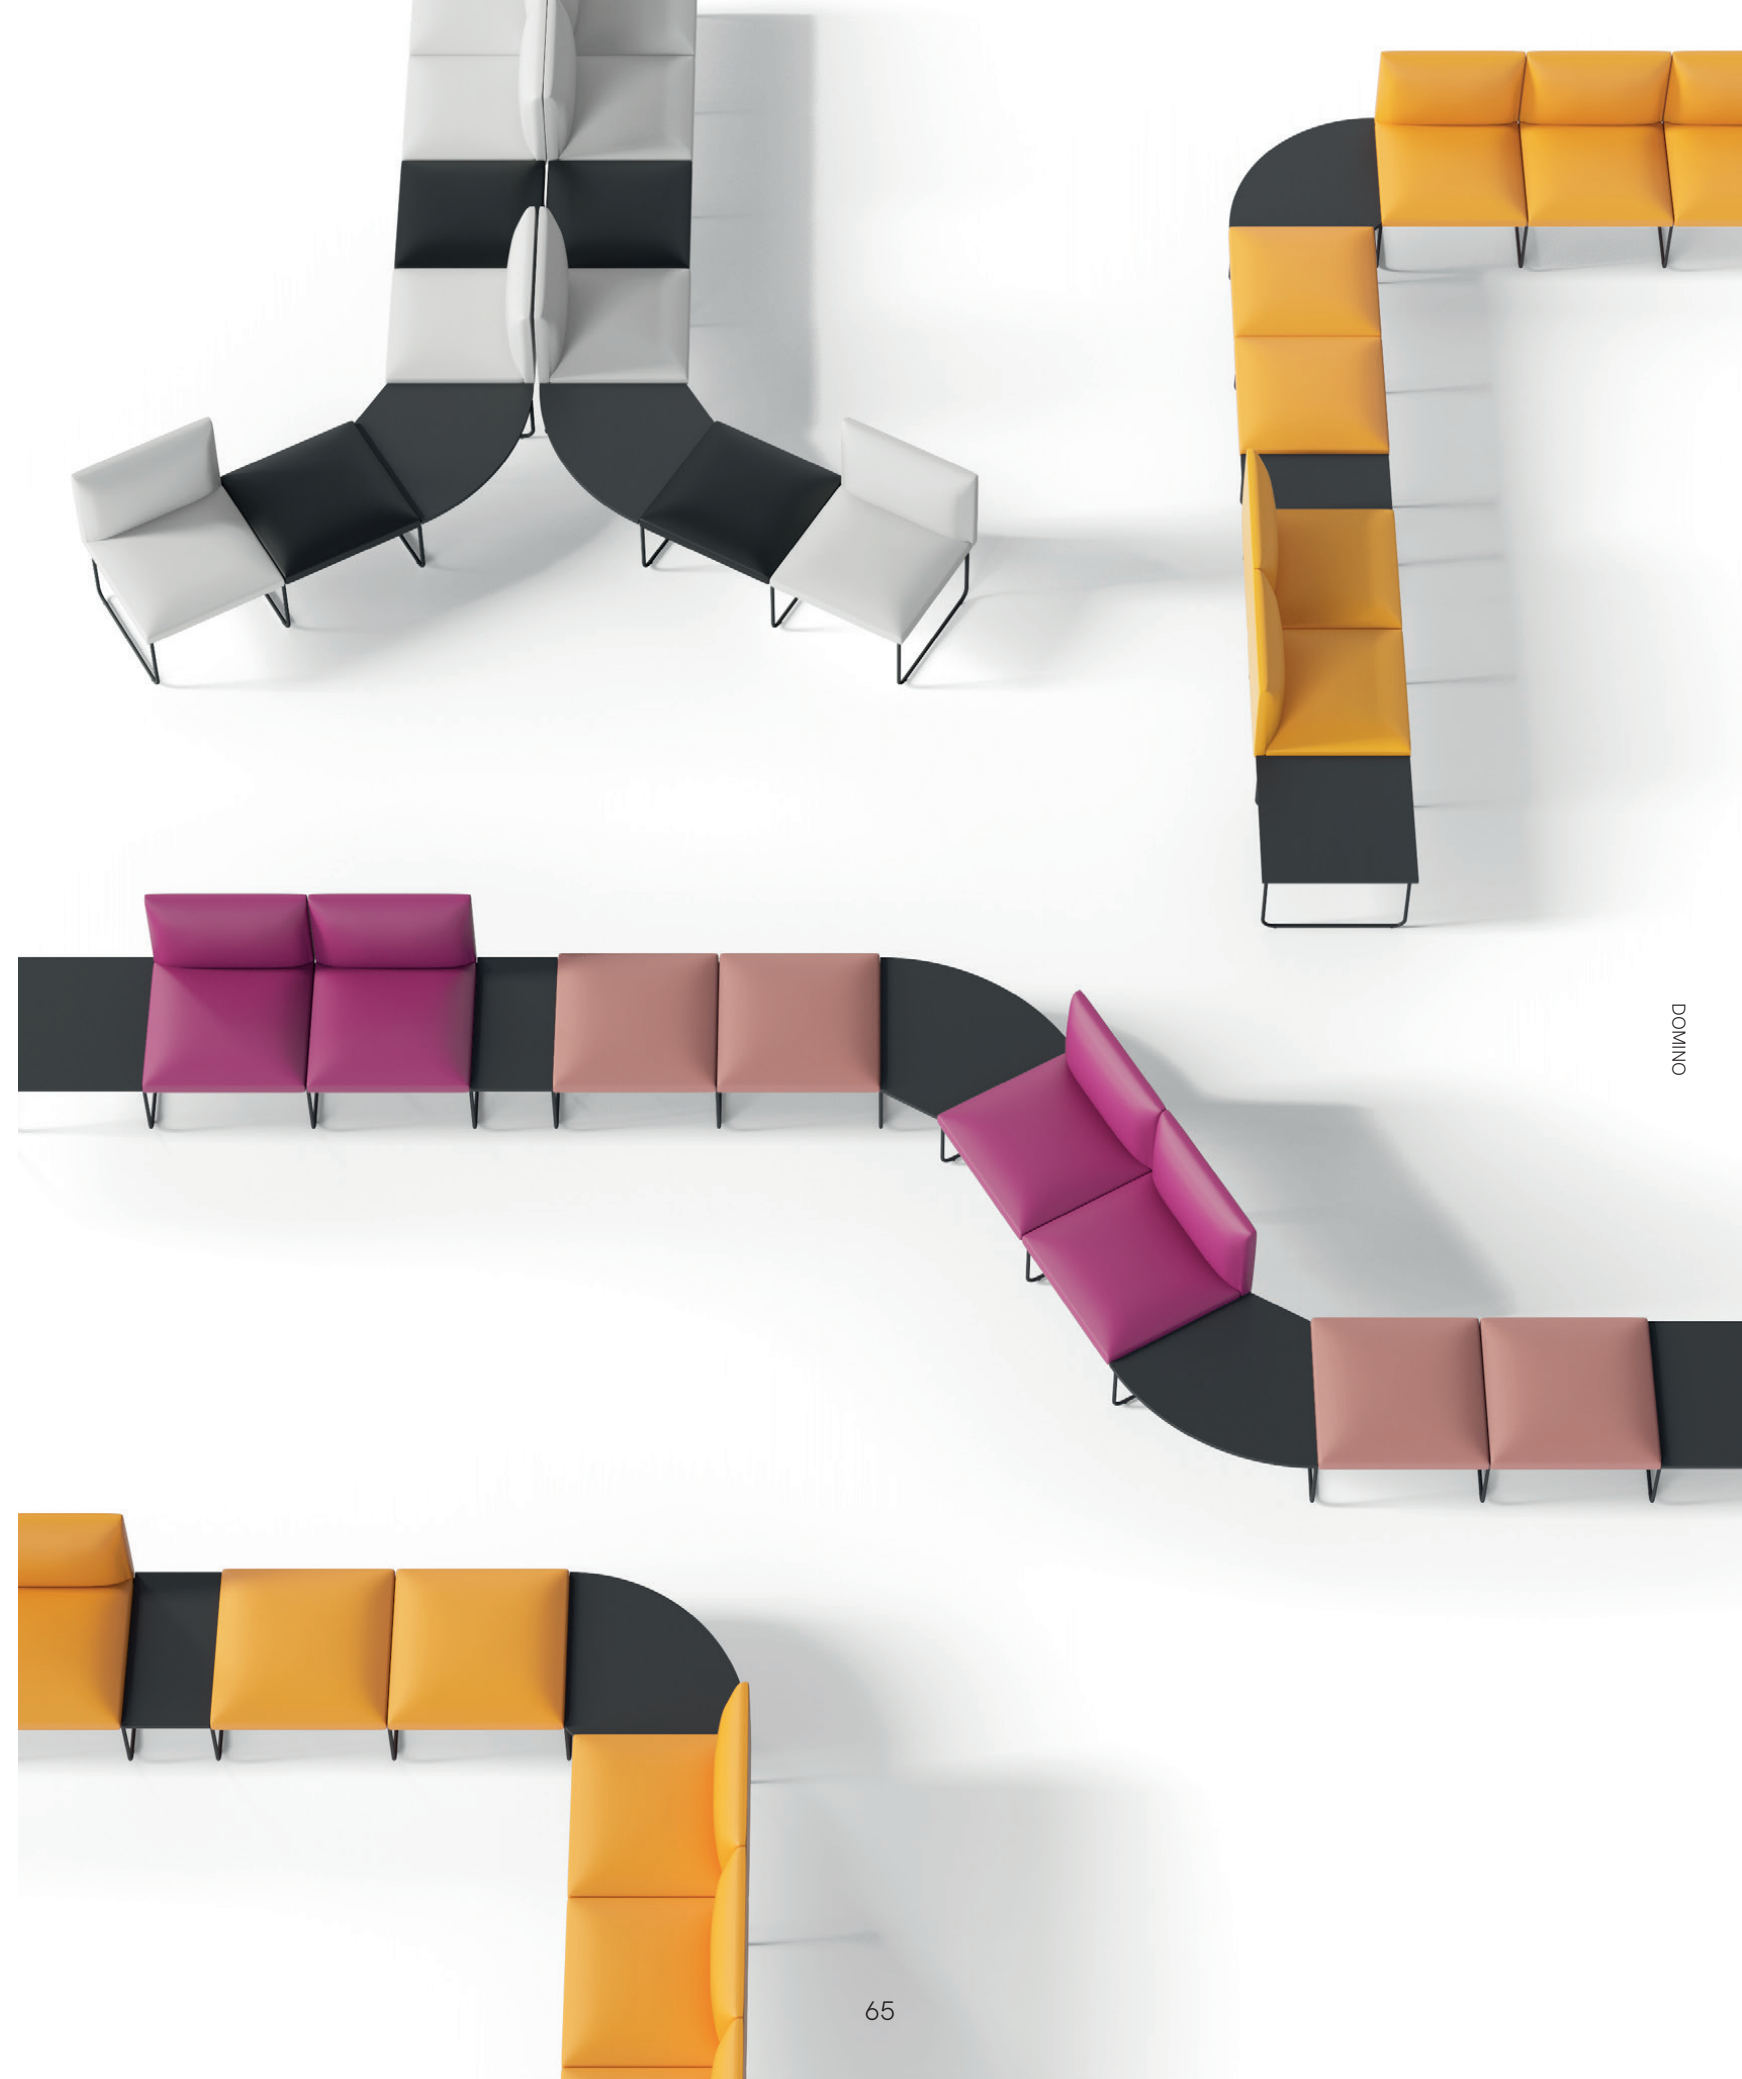

La collezione Domino è caratterizzata dalla forma bombata degli elementi imbottiti, un dettaglio estetico e di comfort che ne fa un prodotto perfetto per gli spazi da dedicare all'attesa. Gli elementi angolari e la particolarità della gamba intermedia, che funge da congiunzione tra le diverse sedute, facilitano la libera combinazione tra i diversi moduli.

Domino collection is characterized by the rounded shape of the upholstered elements, an aesthetically pleasing and comfortable detail that makes it a perfect product for any spaces dedicated to waiting. The corner elements and the particularity of the intermediate leg, which acts as a connection between the different seats, facilitate the free combination of the single modules.

La collection Domino se caractérise par la forme arrondie des éléments rembourrés, un détail esthétique et confortable qui en fait un produit parfait pour tous les espaces dédiés à l'attente. Les éléments d'angle et la particularité du pied intermédiaire, qui sert de liaison entre les différents sièges, facilitent la libre combinaison des modules individuels.

DOMINO

/ ' d o m i n o /

DIVANHE SEDUTE MODULARI — SOFAS AND MODULAR SEATING

DOMINO