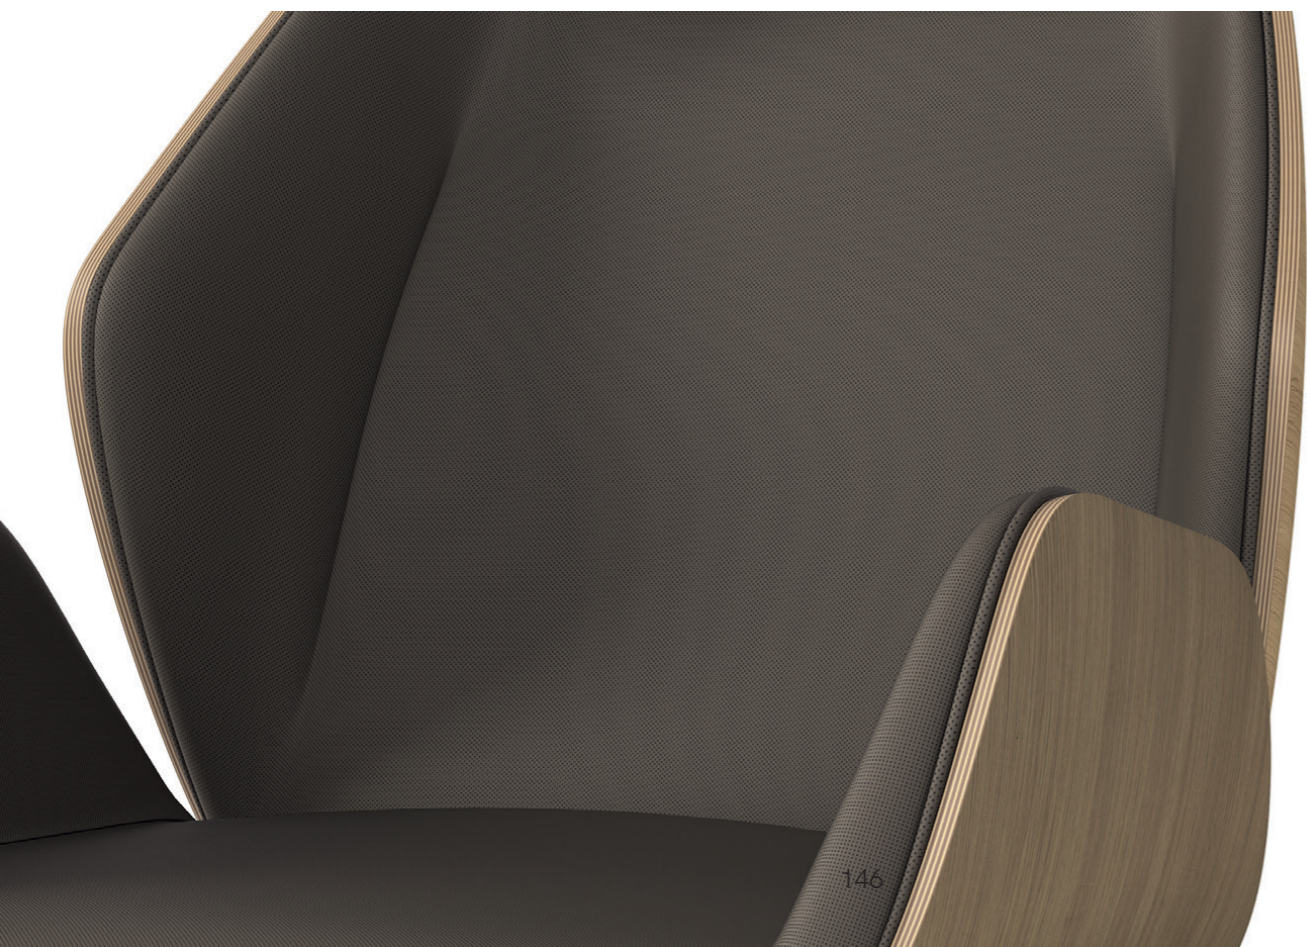

Per le sue forme arrotondate e l'imbottitura morbida, Haiku è una poltroncina che invita naturalmente al relax. Le diverse basi disponibili la rendono estremamente trasversale, utilizzabile tanto negli ambienti corporate quanto in quelli domestici. La versione Haiku Wood, più elegante e ricercata, è caratterizzata dalla scocca esterna in legno di rovere che le dona un tocco caldo e naturale.

Thanks to its rounded shapes and soft padding, Haiku is an armchair that naturally invites you to relax. The different bases available make it extremely versatile, suitable in both corporate and domestic environments. The Haiku Wood version, more elegant and refined, is characterized by the oakwood outer back which gives it a warm and natural touch.

Grâce à ses formes arrondies et son rembourrage moelleux, Haiku est un fauteuil qui invite naturellement à la détente. Les différentes bases disponibles le rendent extrêmement transversal, utilisable aussi bien dans les environnements professionnels que domestiques. La version Haiku Wood, plus élégante et raffinée, se caractérise par la coque extérieure en bois de chêne qui lui donne une touche chaleureuse et naturelle.